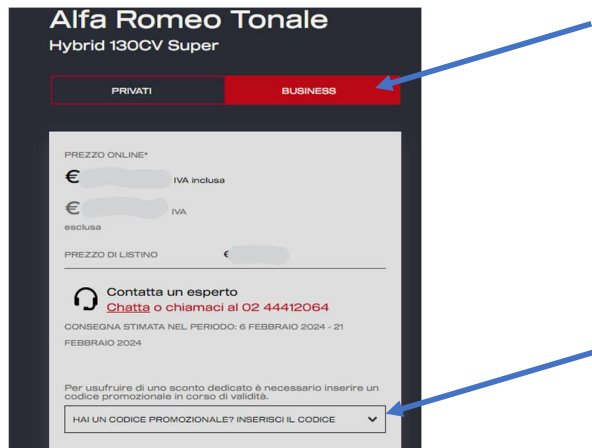

Torino, 13 giugno 2023

Gentili Associati/Iscritti,

trovate in allegato le **Condizioni Accordo Quadro Nazionali - GIUGNO 2023** con le indicazioni riferite a:

- **Modelli** a cui si applica lo sconto e le versioni escluse dall'iniziativa.
- **Sconto %** da applicare al Listino IVA esclusa, della vettura comprensiva di eventuali optional (netto messa in strada). La promozione a voi dedicata sarà attivabile tramite i **Codice Promo** allegati, da inserire dopo l'apertura di un Ordine Online all'interno della sezione "Business".

- **Cliccando sui Loghi dei Brand** sarete indirizzati ai rispettivi Siti Internet per la configurazione delle vetture e per procedere all'acquisto.

Cordiali saluti

CONDIZIONI ACCORDI QUADRO NAZIONALI - MESE GIUGNO 2023